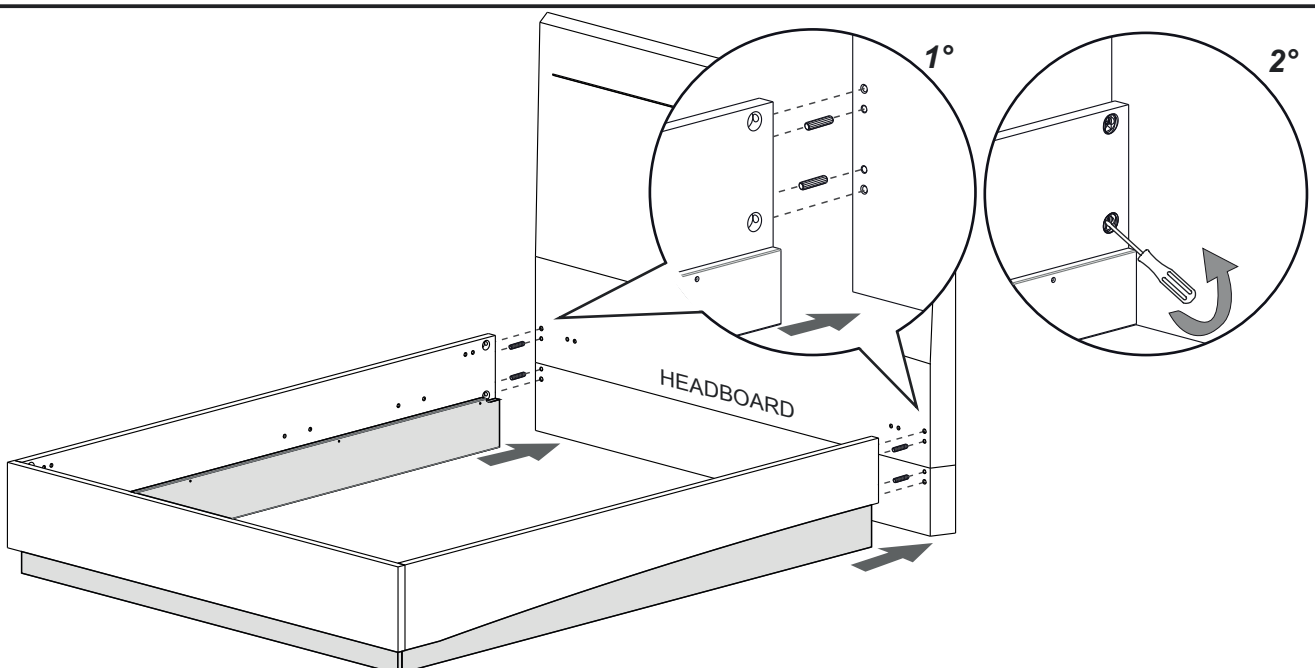

1

2

3

4

5

FOR «QS» VERSION

ONDA / PLATINUM / AMBRA WITH STORAGE

BED QS / 160 / 180 / KS

BED 140 / QS / 160 / 180 / KS

<i>a x8</i>	<i>b x8</i>
BED: 140-160-180	BED: QS-KS
TBLM6x30	TBLM6x15

1a

1b

2

STORAGE 160 and 180 with distance bar

STORAGE QS and KS without distance bar

3