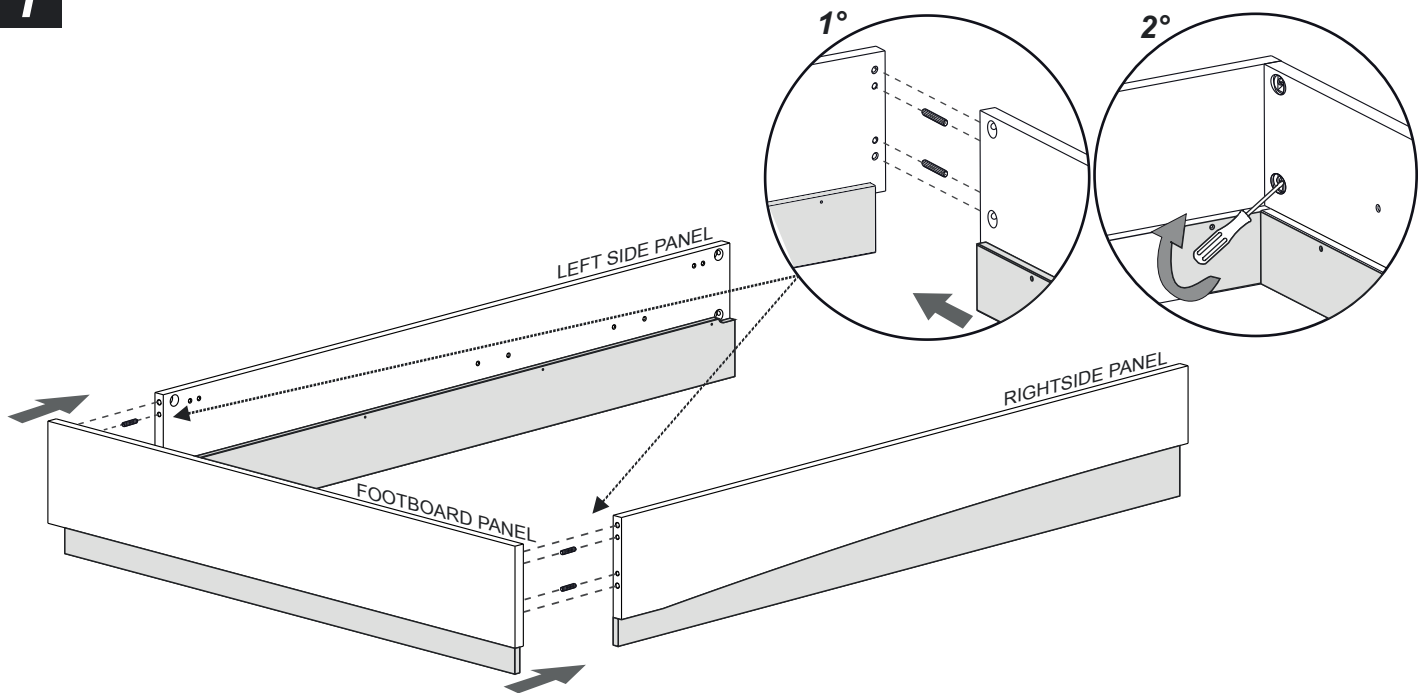

1

2

3

4

5

FOR «QS» VERSION

ONDA / PLATINUM / AMBRA WITH STORAGE

BED QS / 160 / 180 / KS

BED 140 / QS / 160 / 180 / KS

<i>a x8</i>	<i>b x8</i>
BED: 140-160-180	BED: QS-KS
TBLM6x30	TBLM6x15

1a

1b

2

STORAGE 160 and 180 with distance bar

STORAGE QS and KS without distance bar

3