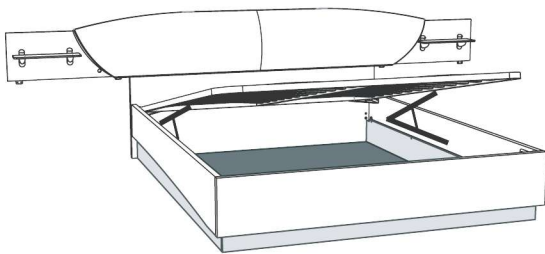

1

2

3

4

5

FOR «QS» VERSION

ONDA / PLATINUM / AMBRA WITH STORAGE

BED QS / 160 / 180 / KS

BED 140 / QS / 160 / 180 / KS

<i>a x8</i>	<i>b x8</i>
BED: 140-160-180	BED: QS-KS
TBLM6x30	TBLM6x15

1a

1b

2

STORAGE 160 and 180 with distance bar

STORAGE QS and KS without distance bar

3