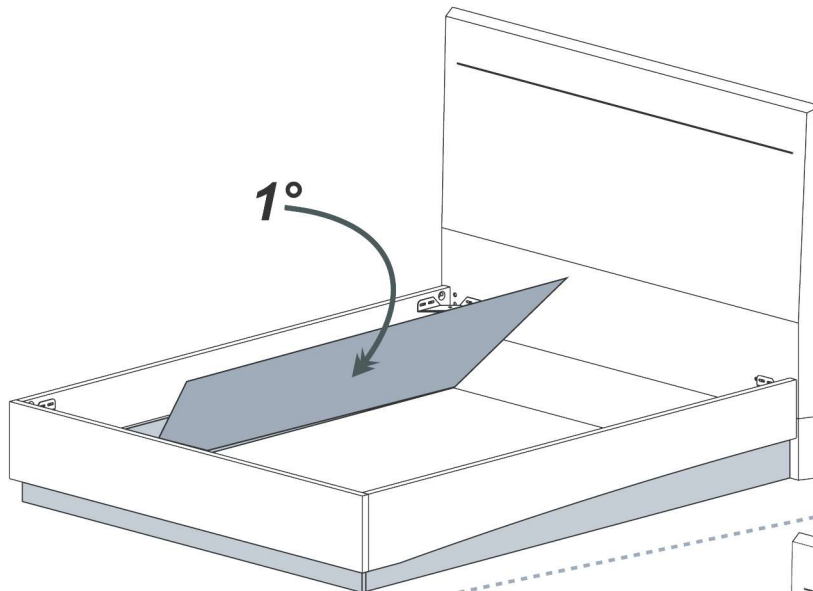

1

2

3

4

5

FOR «QS» VERSION

ONDA / PLATINUM / AMBRA WITH STORAGE

BED QS / 160 / 180 / KS

BED 140 / QS / 160 / 180 / KS

<i>a x8</i>	<i>b x8</i>
BED: 140-160-180	BED: QS-KS
TBLM6x30	TBLM6x15

1a

1b

2

STORAGE 160 and 180 with distance bar

STORAGE QS and KS without distance bar

3